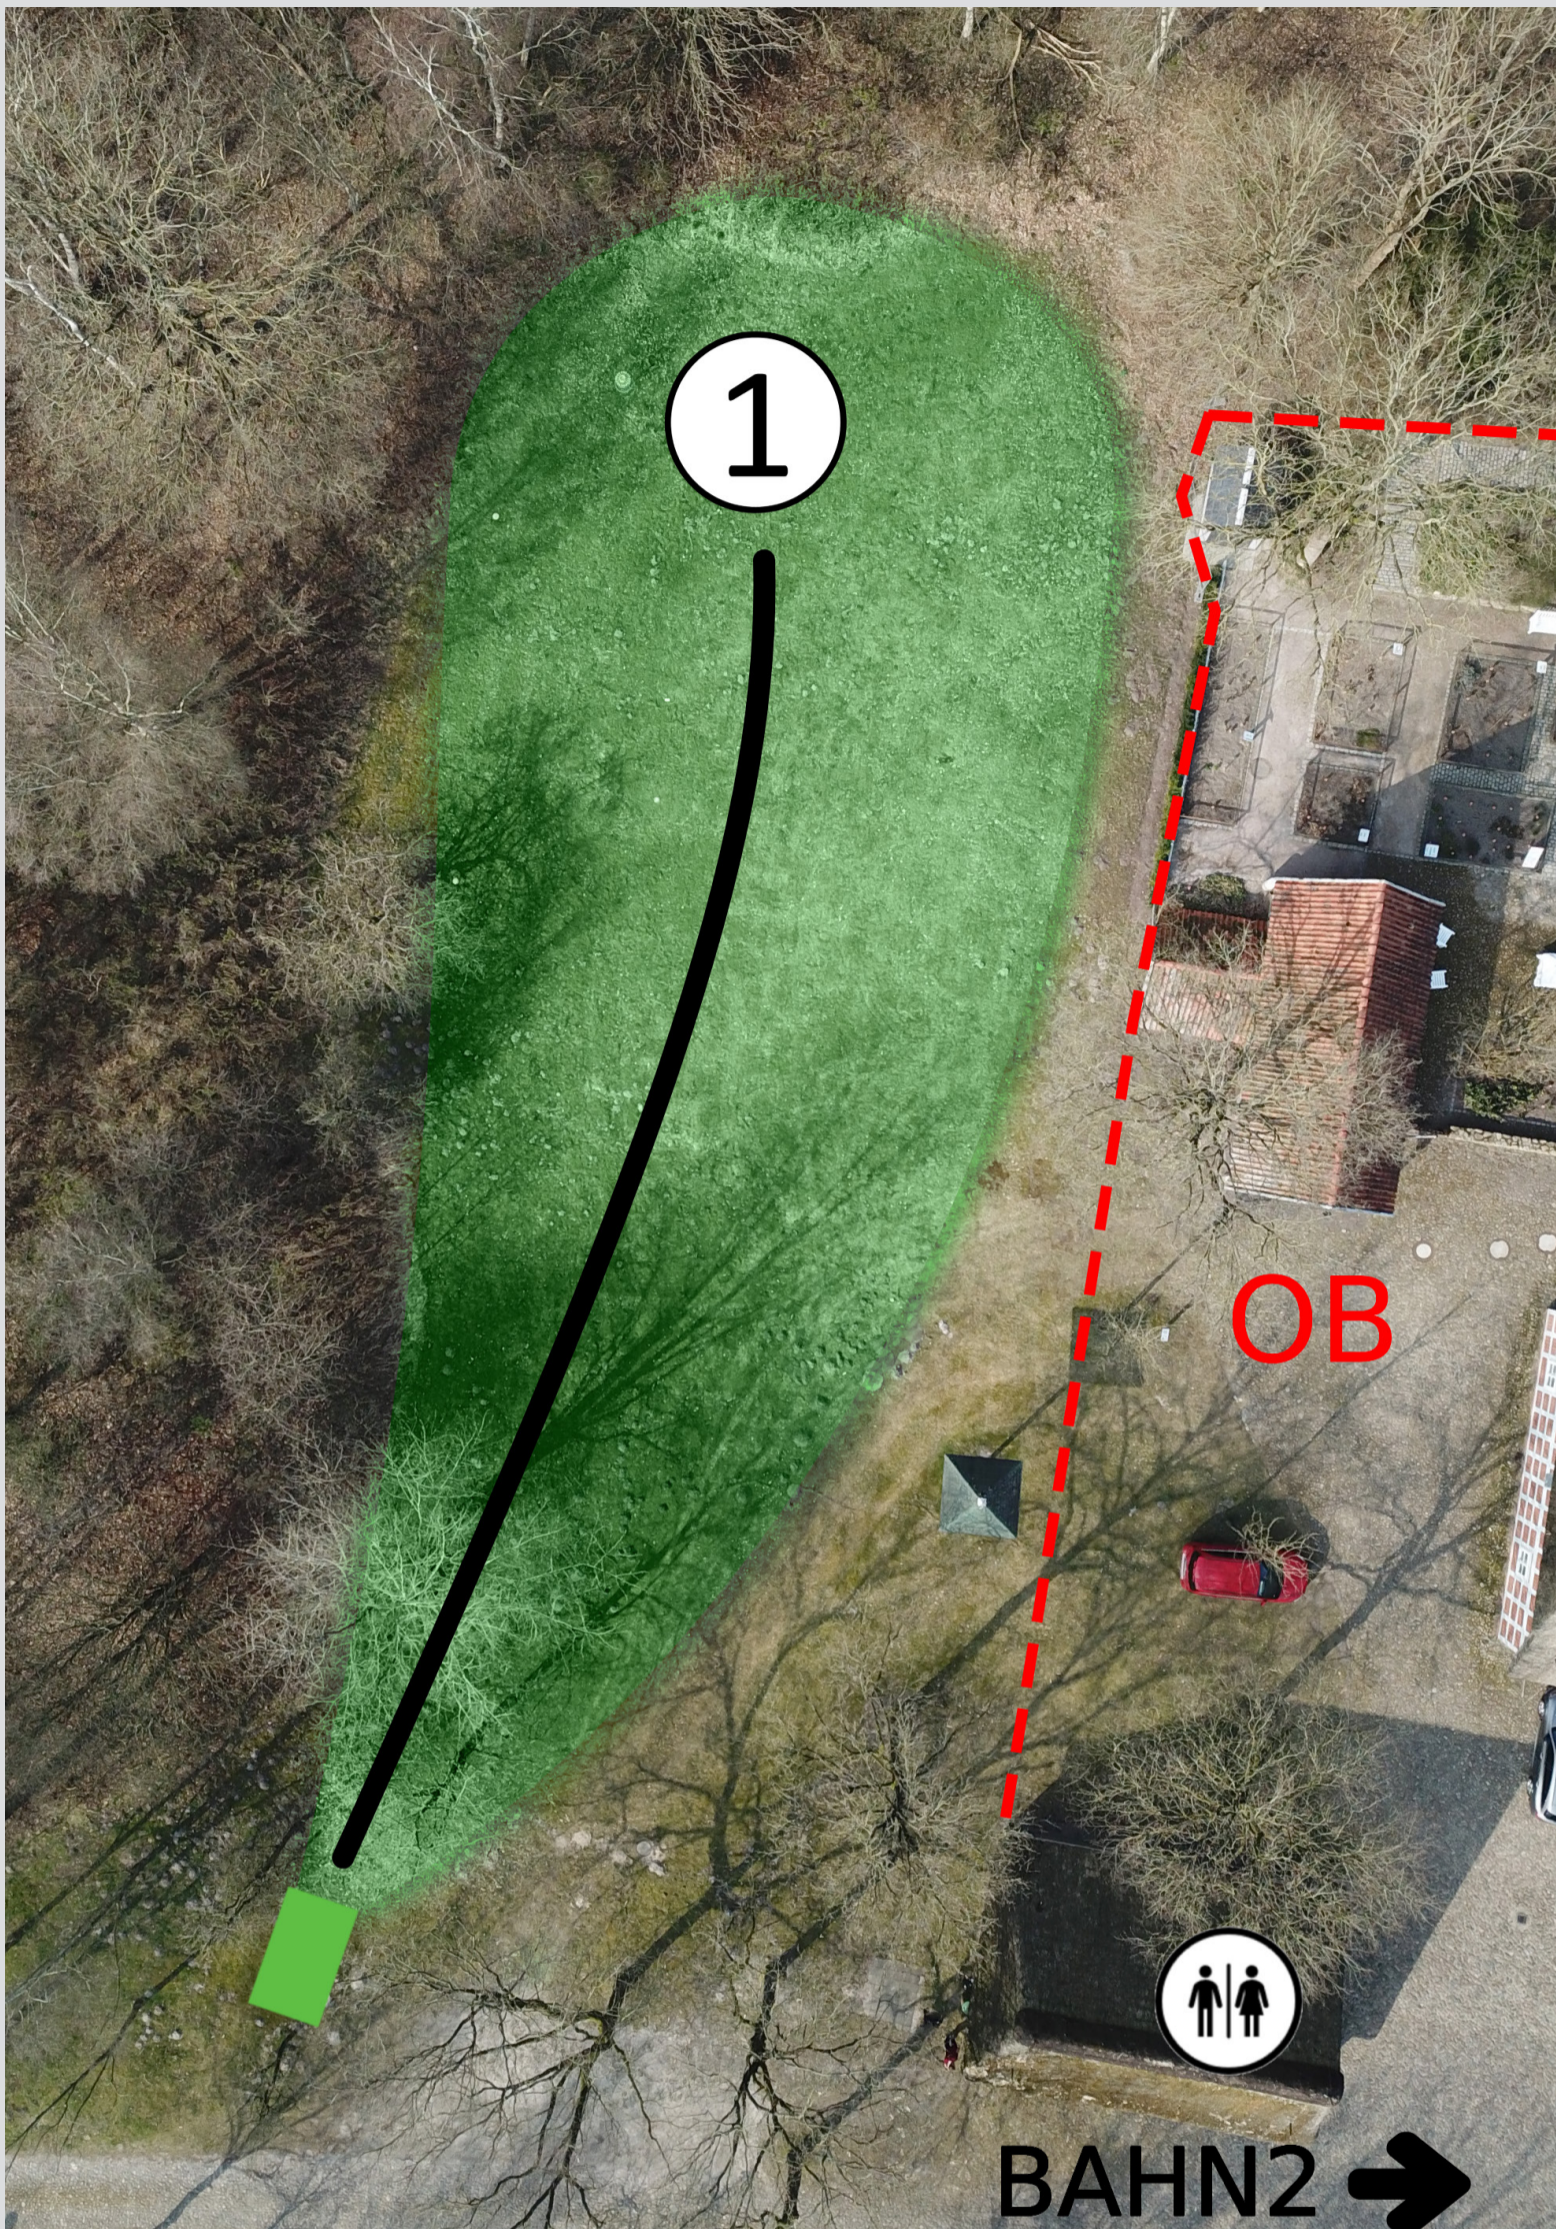

Alle Infos zum Parcours und den Disc Golf-Regeln sind auf der Übersichtstafel u.a. am Kiosk zu finden.

natur-erlebnispark
BREMERVÖRDE

1

PAR 3

57m

HINWEIS
NUR WERFEN, WENN
DIE BAHN FREI IST

[OB] OUT OF BOUNDS
DIE FLÄCHE
RECHTS IST AUS