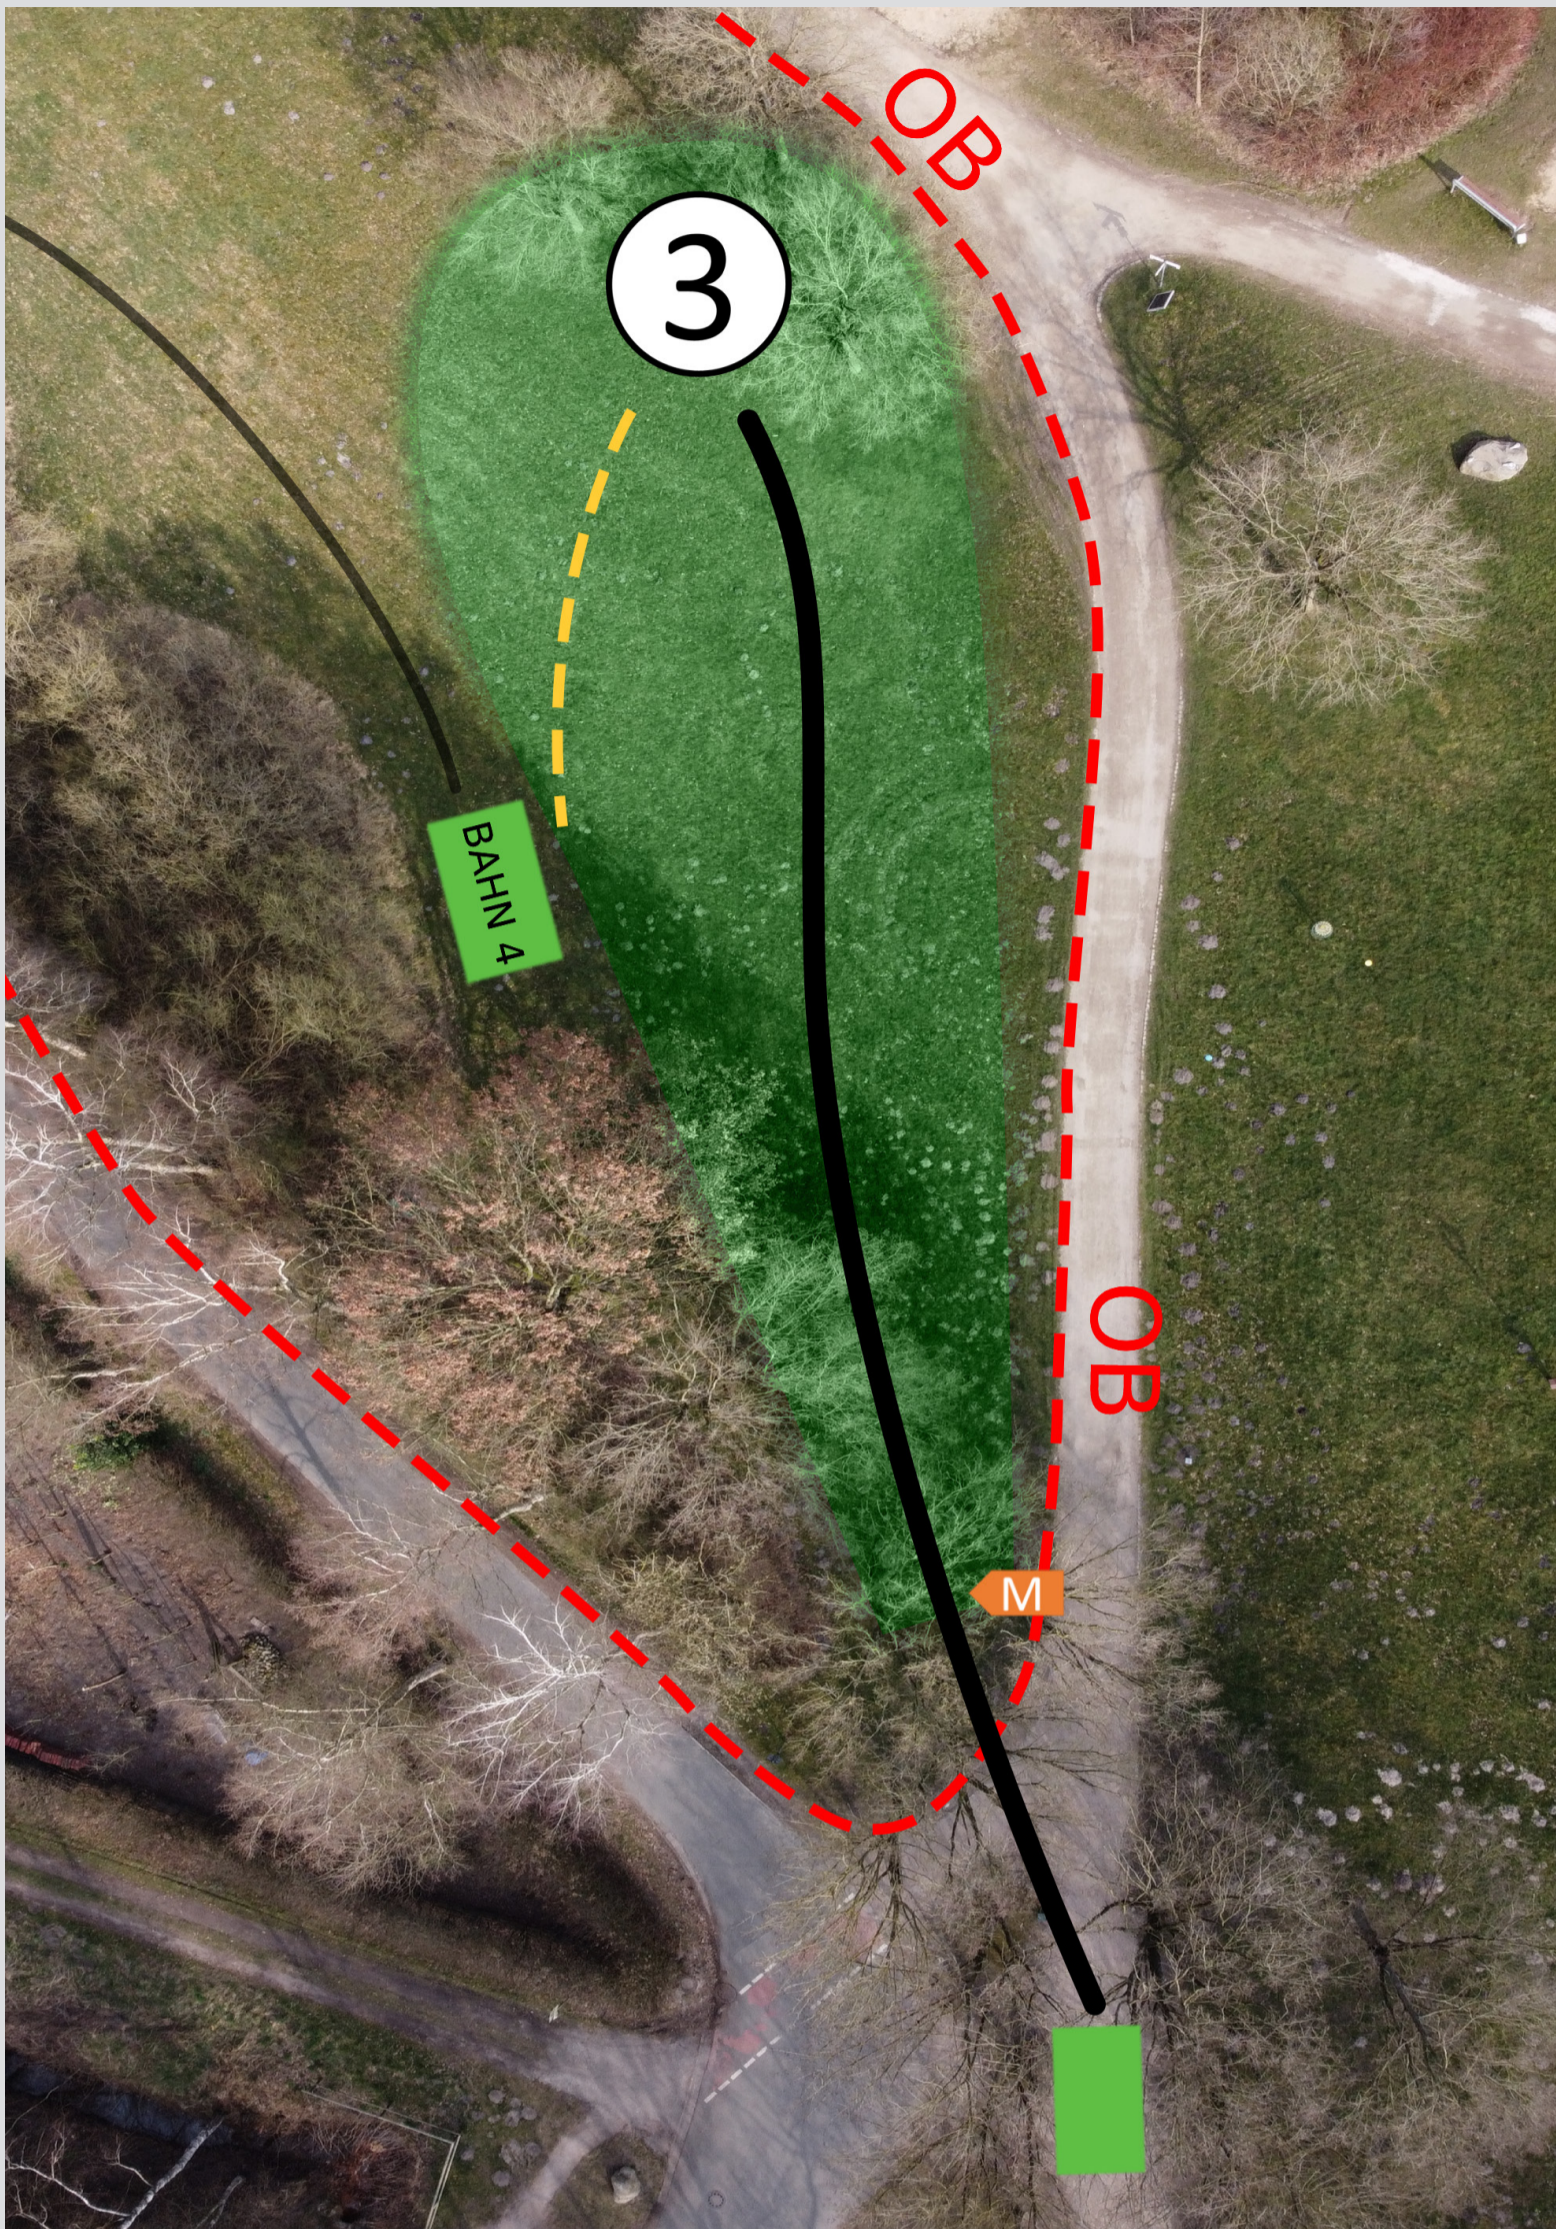

Alle Infos zum Parcours und den Disc Golf-Regeln sind auf der Übersichtstafel u.a. am Kiosk zu finden.

natur-erlebnispark
BREMERVÖRDE

1

PAR 3

57m

HINWEIS
NUR WERFEN, WENN
DIE BAHN FREI IST

[OB] OUT OF BOUNDS
DIE FLÄCHE
RECHTS IST AUS

Alle Infos zum Parcours und den Disc Golf-Regeln sind auf der Übersichtstafel u.a. am Kiosk zu finden.

natur-erlebnispark

BREMERVÖRDE

PAR 3

97m

HINWEIS

**NUR WERFEN, WENN
DIE BAHN FREI IST**

**[OB] OUT OF BOUNDS
AUSSERHALB
DES RASENS**

Alle Infos zum Parcours und den Disc Golf-Regeln sind auf der Übersichtstafel u.a. am Kiosk zu finden.

natur-erlebnispark
BREMERVÖRDE

3

PAR 3

73m

HINWEIS

**NUR WERFEN, WENN
DIE BAHN FREI IST**

**[OB] OUT OF BOUNDS
DER WEG IST AUS**