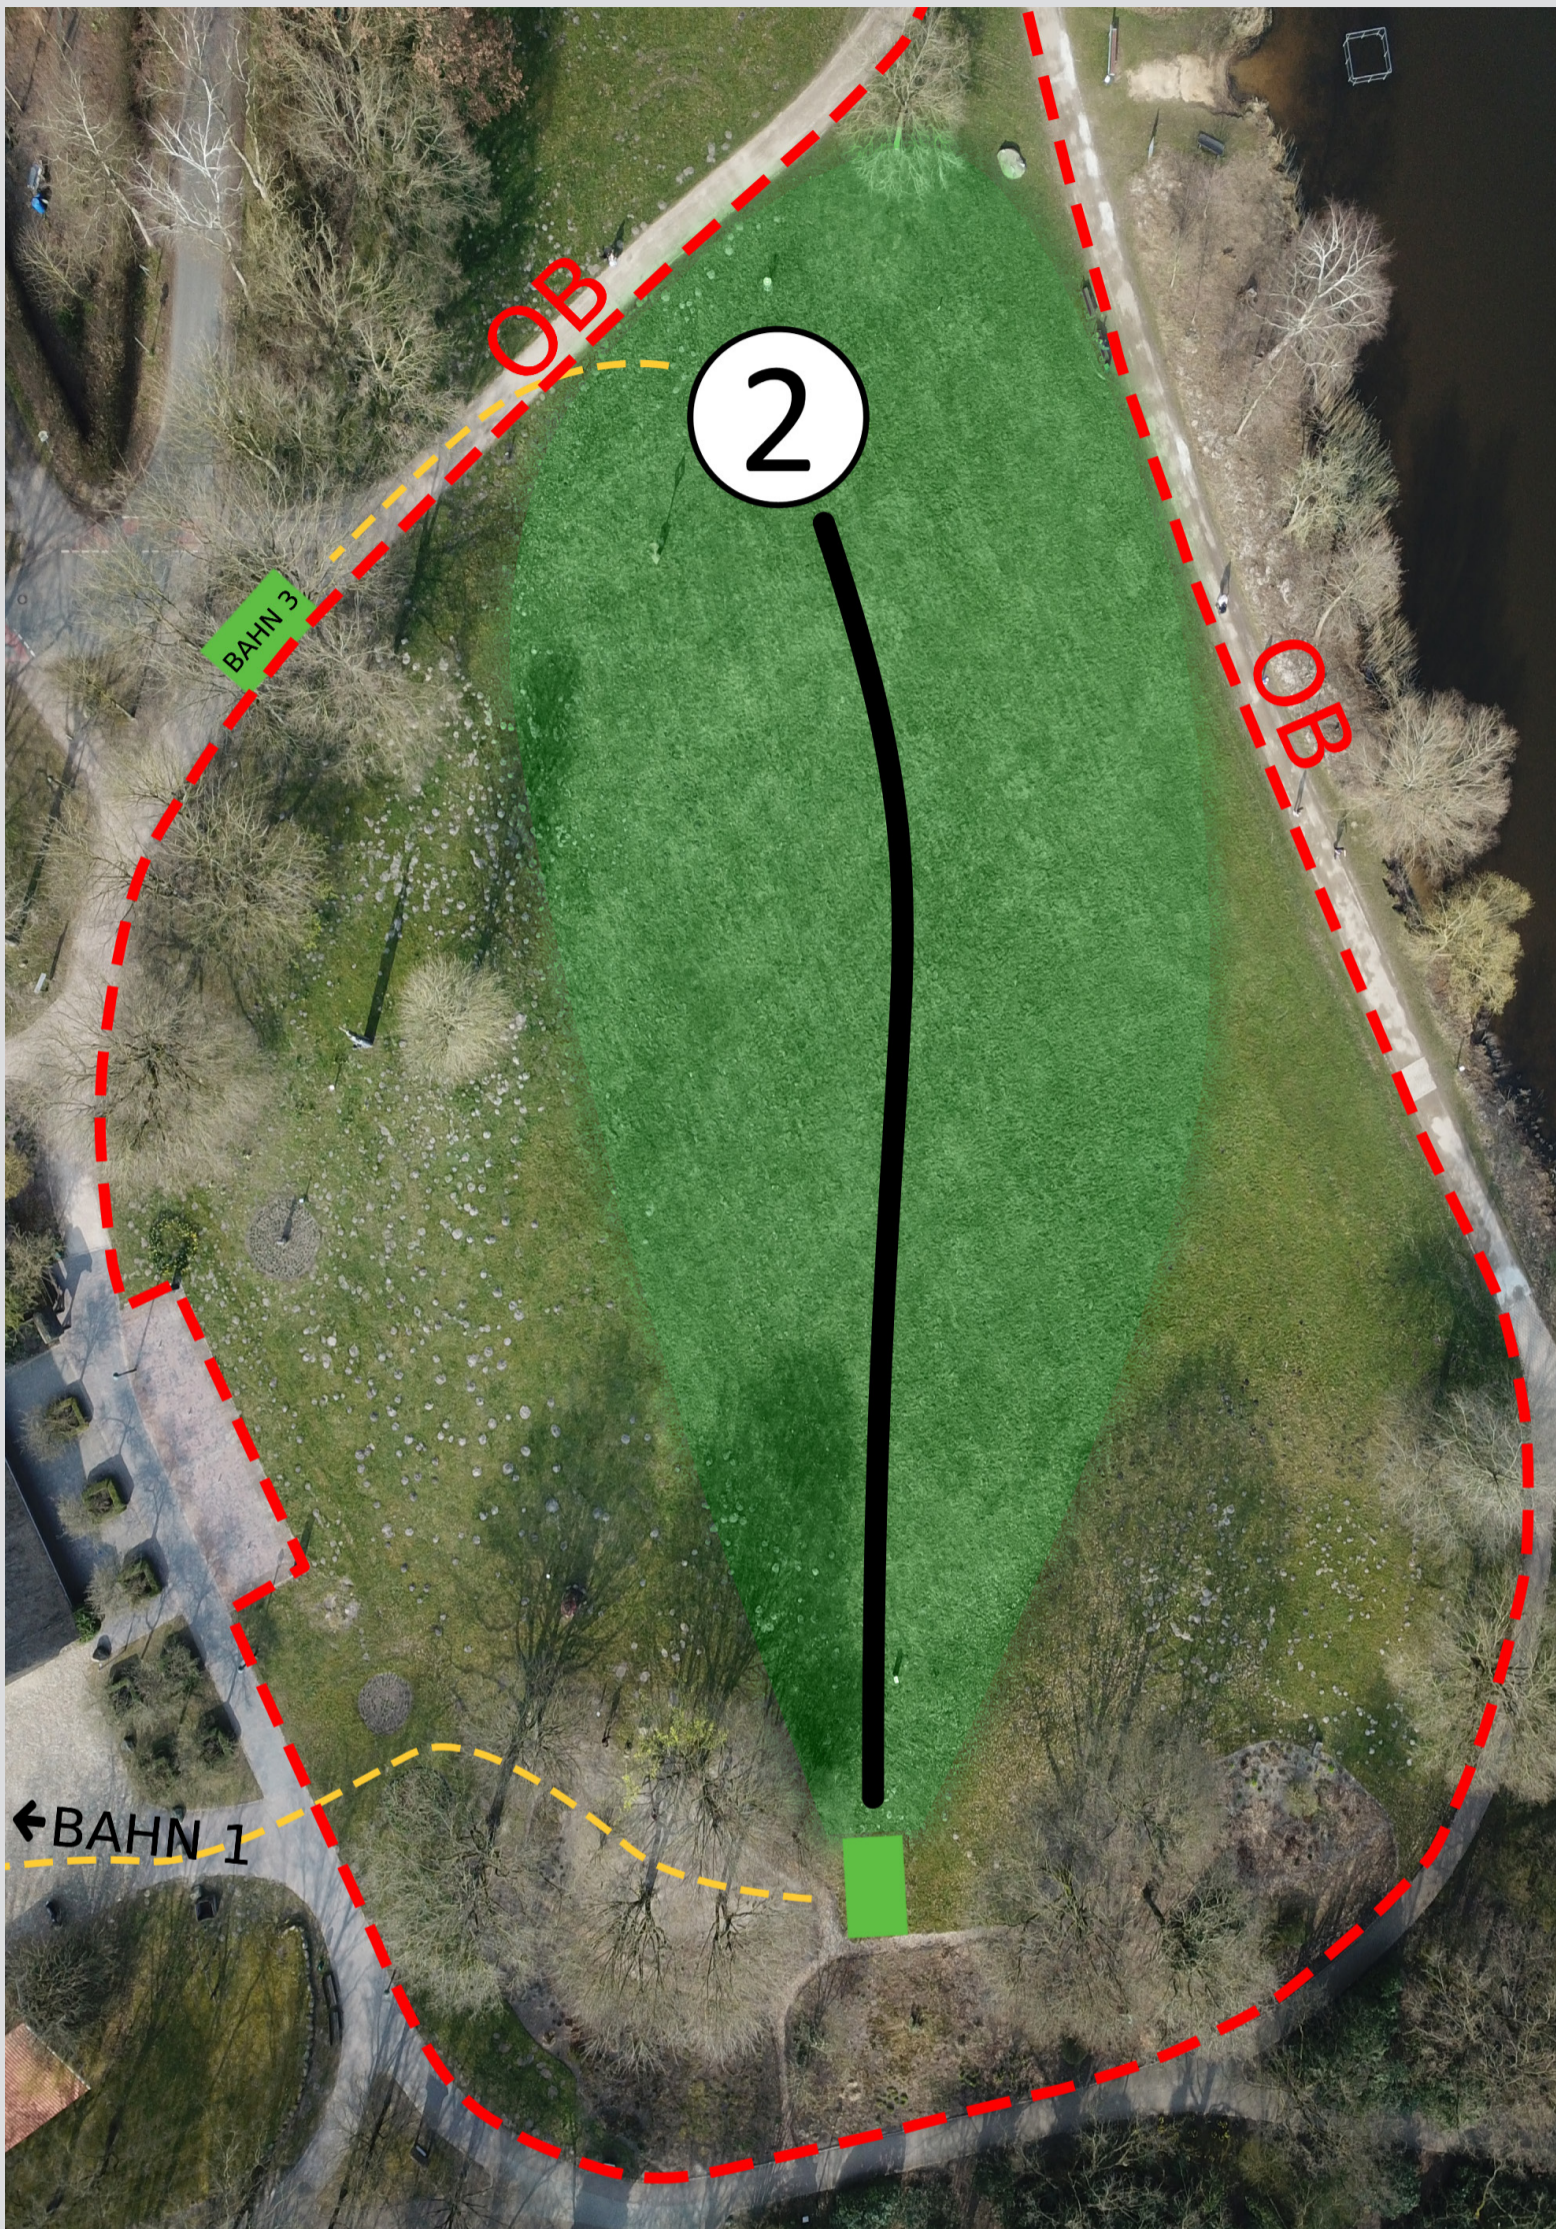

Alle Infos zum Parcours und den Disc Golf-Regeln sind auf der Übersichtstafel u.a. am Kiosk zu finden.

natur-erlebnispark
BREMERVÖRDE

1

PAR 3

57m

HINWEIS
NUR WERFEN, WENN
DIE BAHN FREI IST

[OB] OUT OF BOUNDS
DIE FLÄCHE
RECHTS IST AUS

DISCGOLF • Hand-Augen-Koordination...? Passt...!

Aber was ist mit dem Gleichgewicht oder dem Riechen? Teste Dich und Deine Sinne gleich «nebenan» in der **Welt der Sinne!**

Info-Telefon 047 61-98 71 50 | www.parkdersinne-brv.de

Alle Infos zum Parcours und den Disc Golf-Regeln sind auf der Übersichtstafel u.a. am Kiosk zu finden.

natur-erlebnispark

BREMERVÖRDE

PAR 3

97m

HINWEIS

**NUR WERFEN, WENN
DIE BAHN FREI IST**

**[OB] OUT OF BOUNDS
AUSSERHALB
DES RASENS**