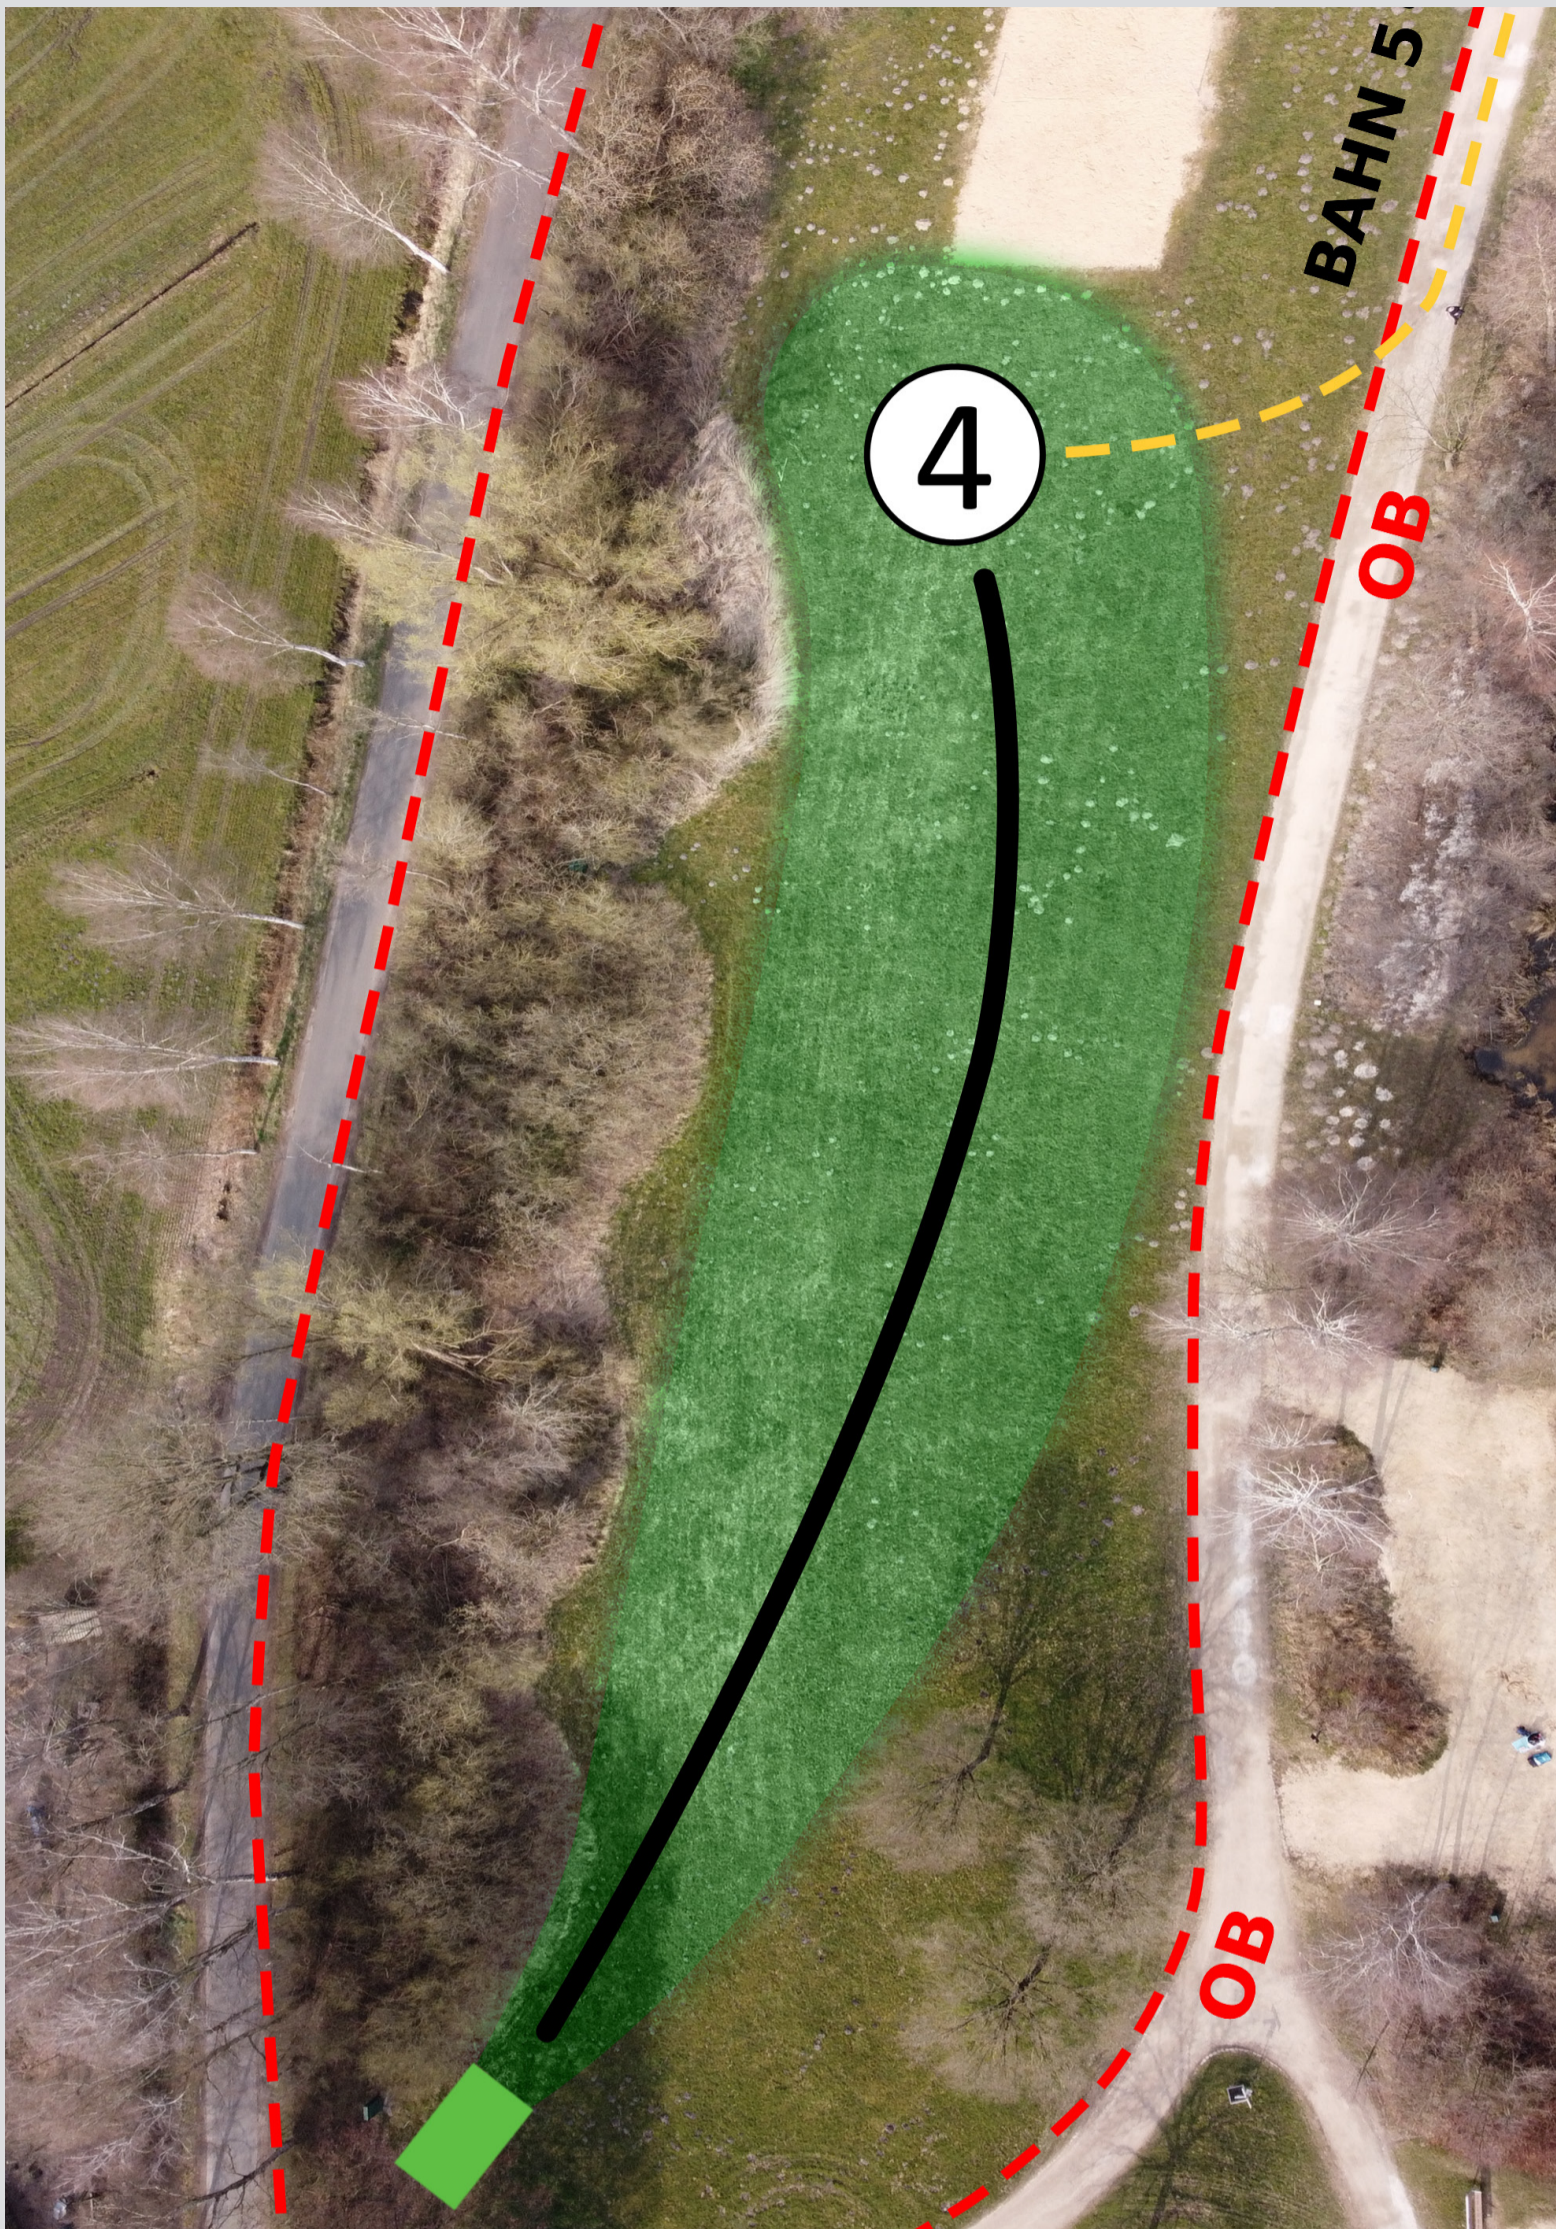

Alle Infos zum Parcours und den Disc Golf-Regeln sind auf der Übersichtstafel u.a. am Kiosk zu finden.

PAR 3

108m

HINWEIS
NUR WERFEN, WENN
DIE BAHN FREI IST

[OB] OUT OF BOUNDS
DER WEG IST AUS