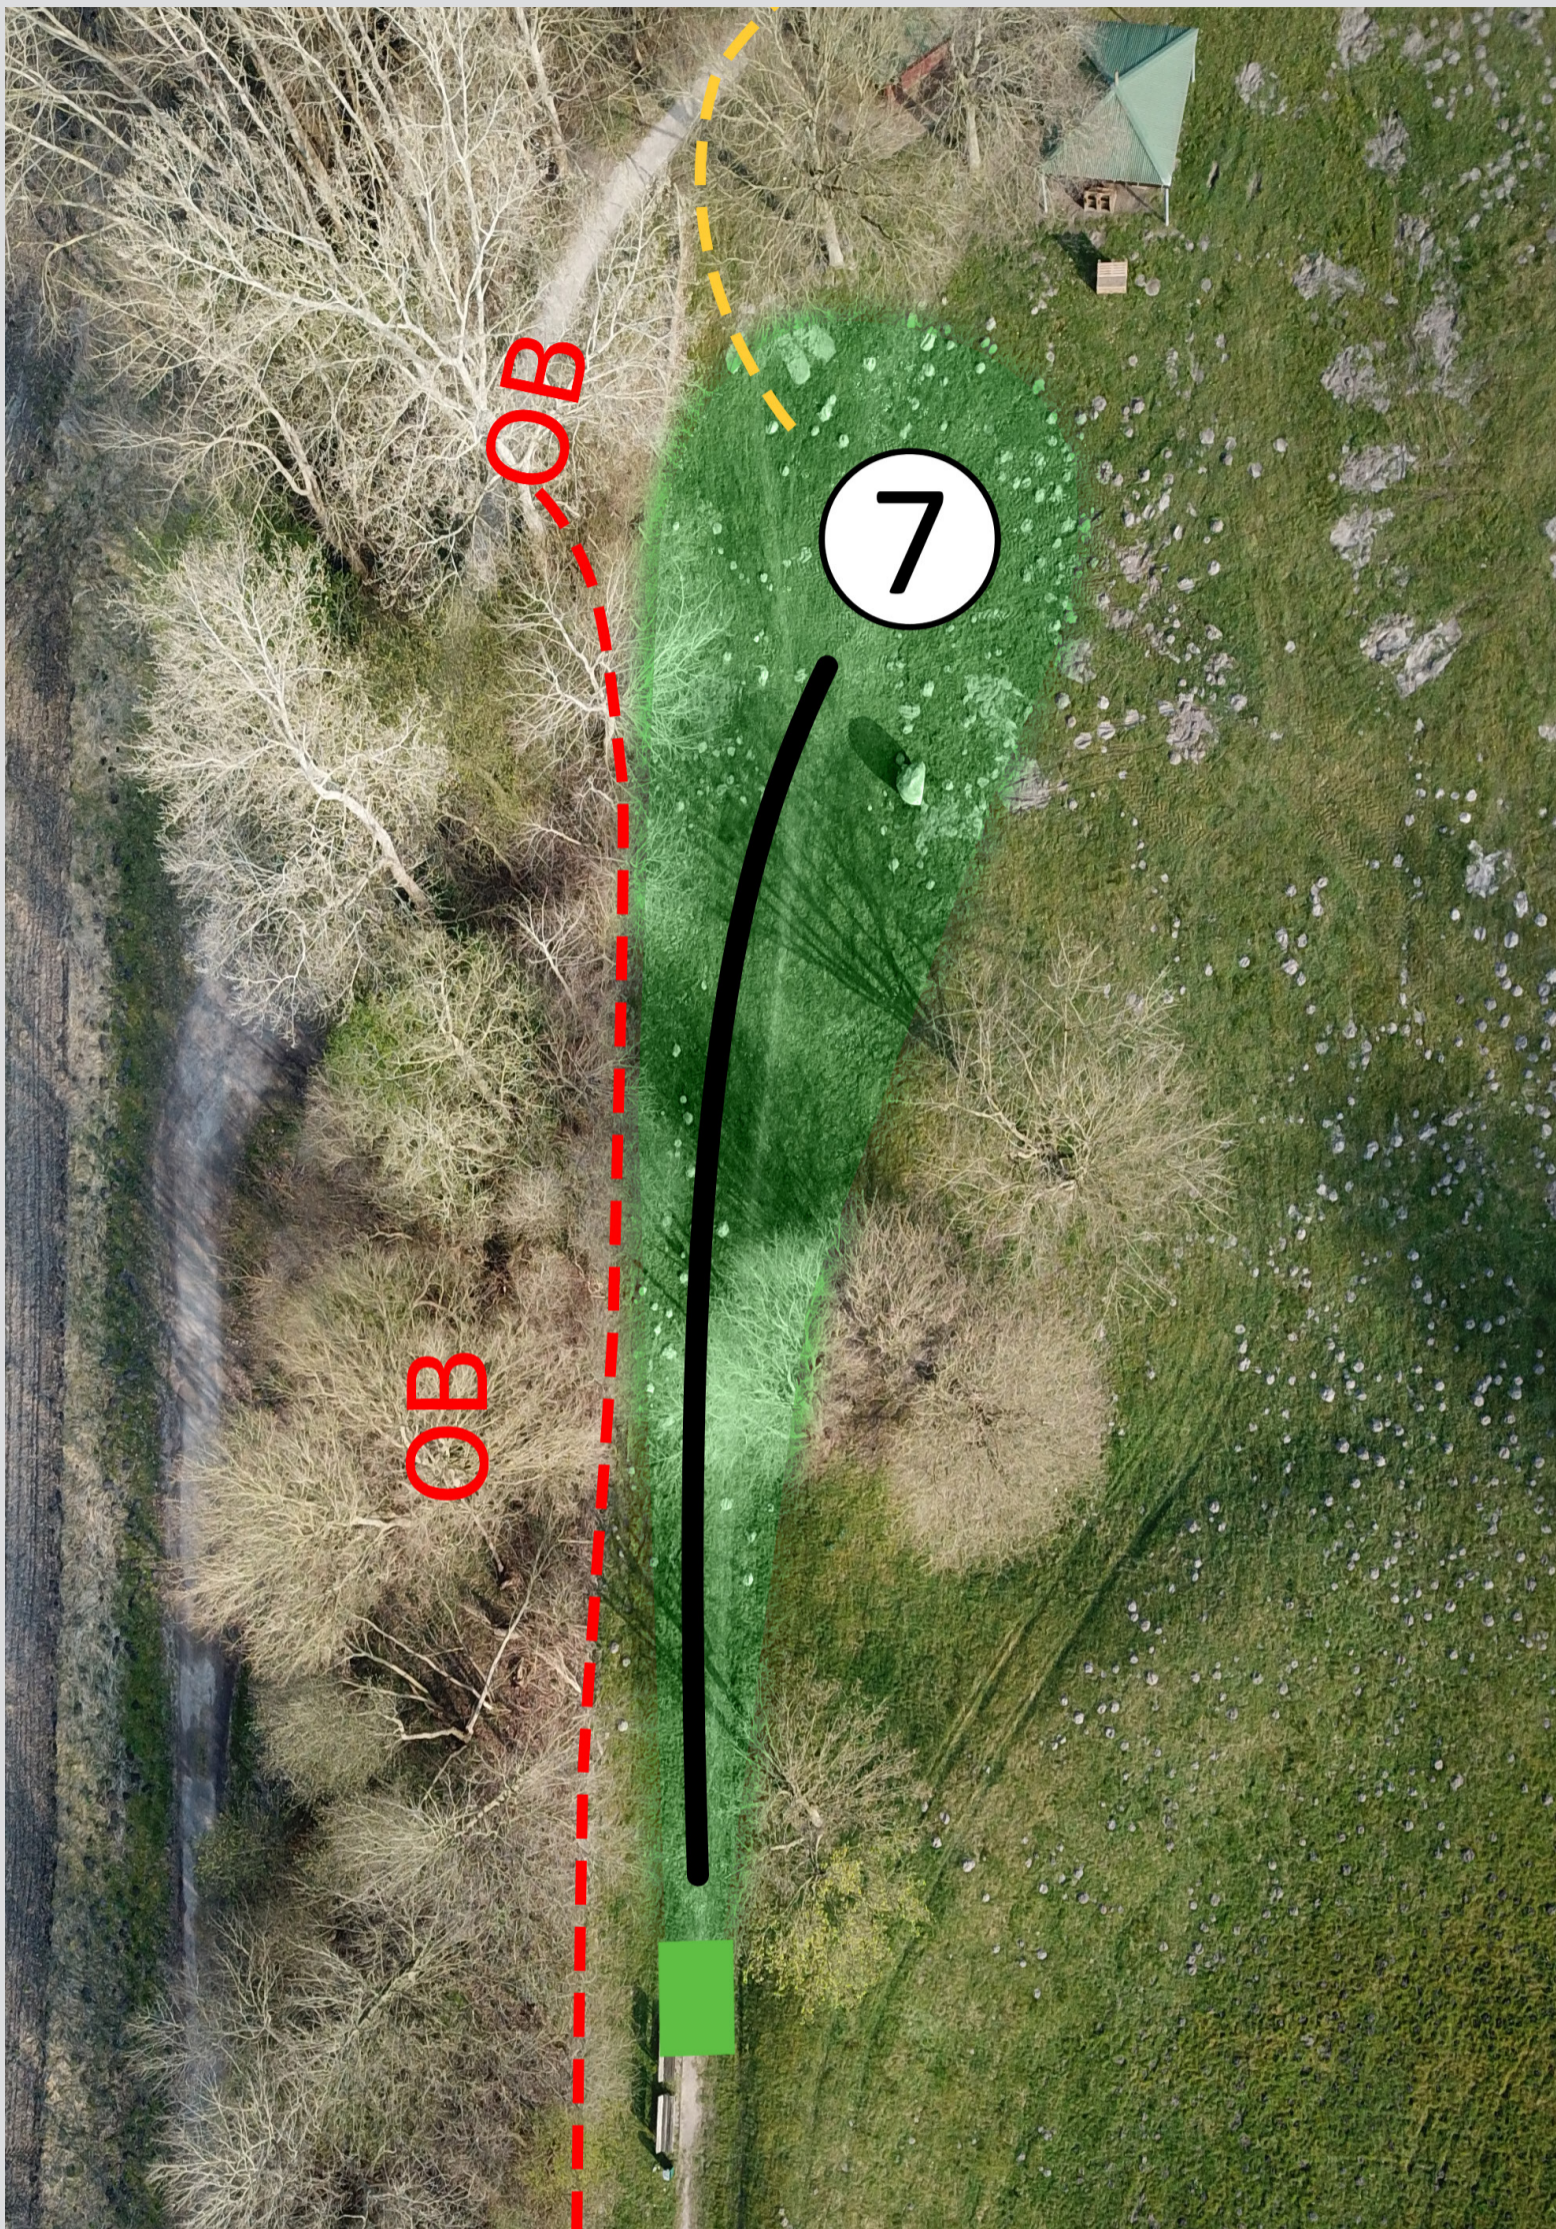

Alle Infos zum Parcours und den Disc Golf-Regeln sind auf der Übersichtstafel u.a. am Kiosk zu finden.

natur-erlebnispark

BREMERVÖRDE