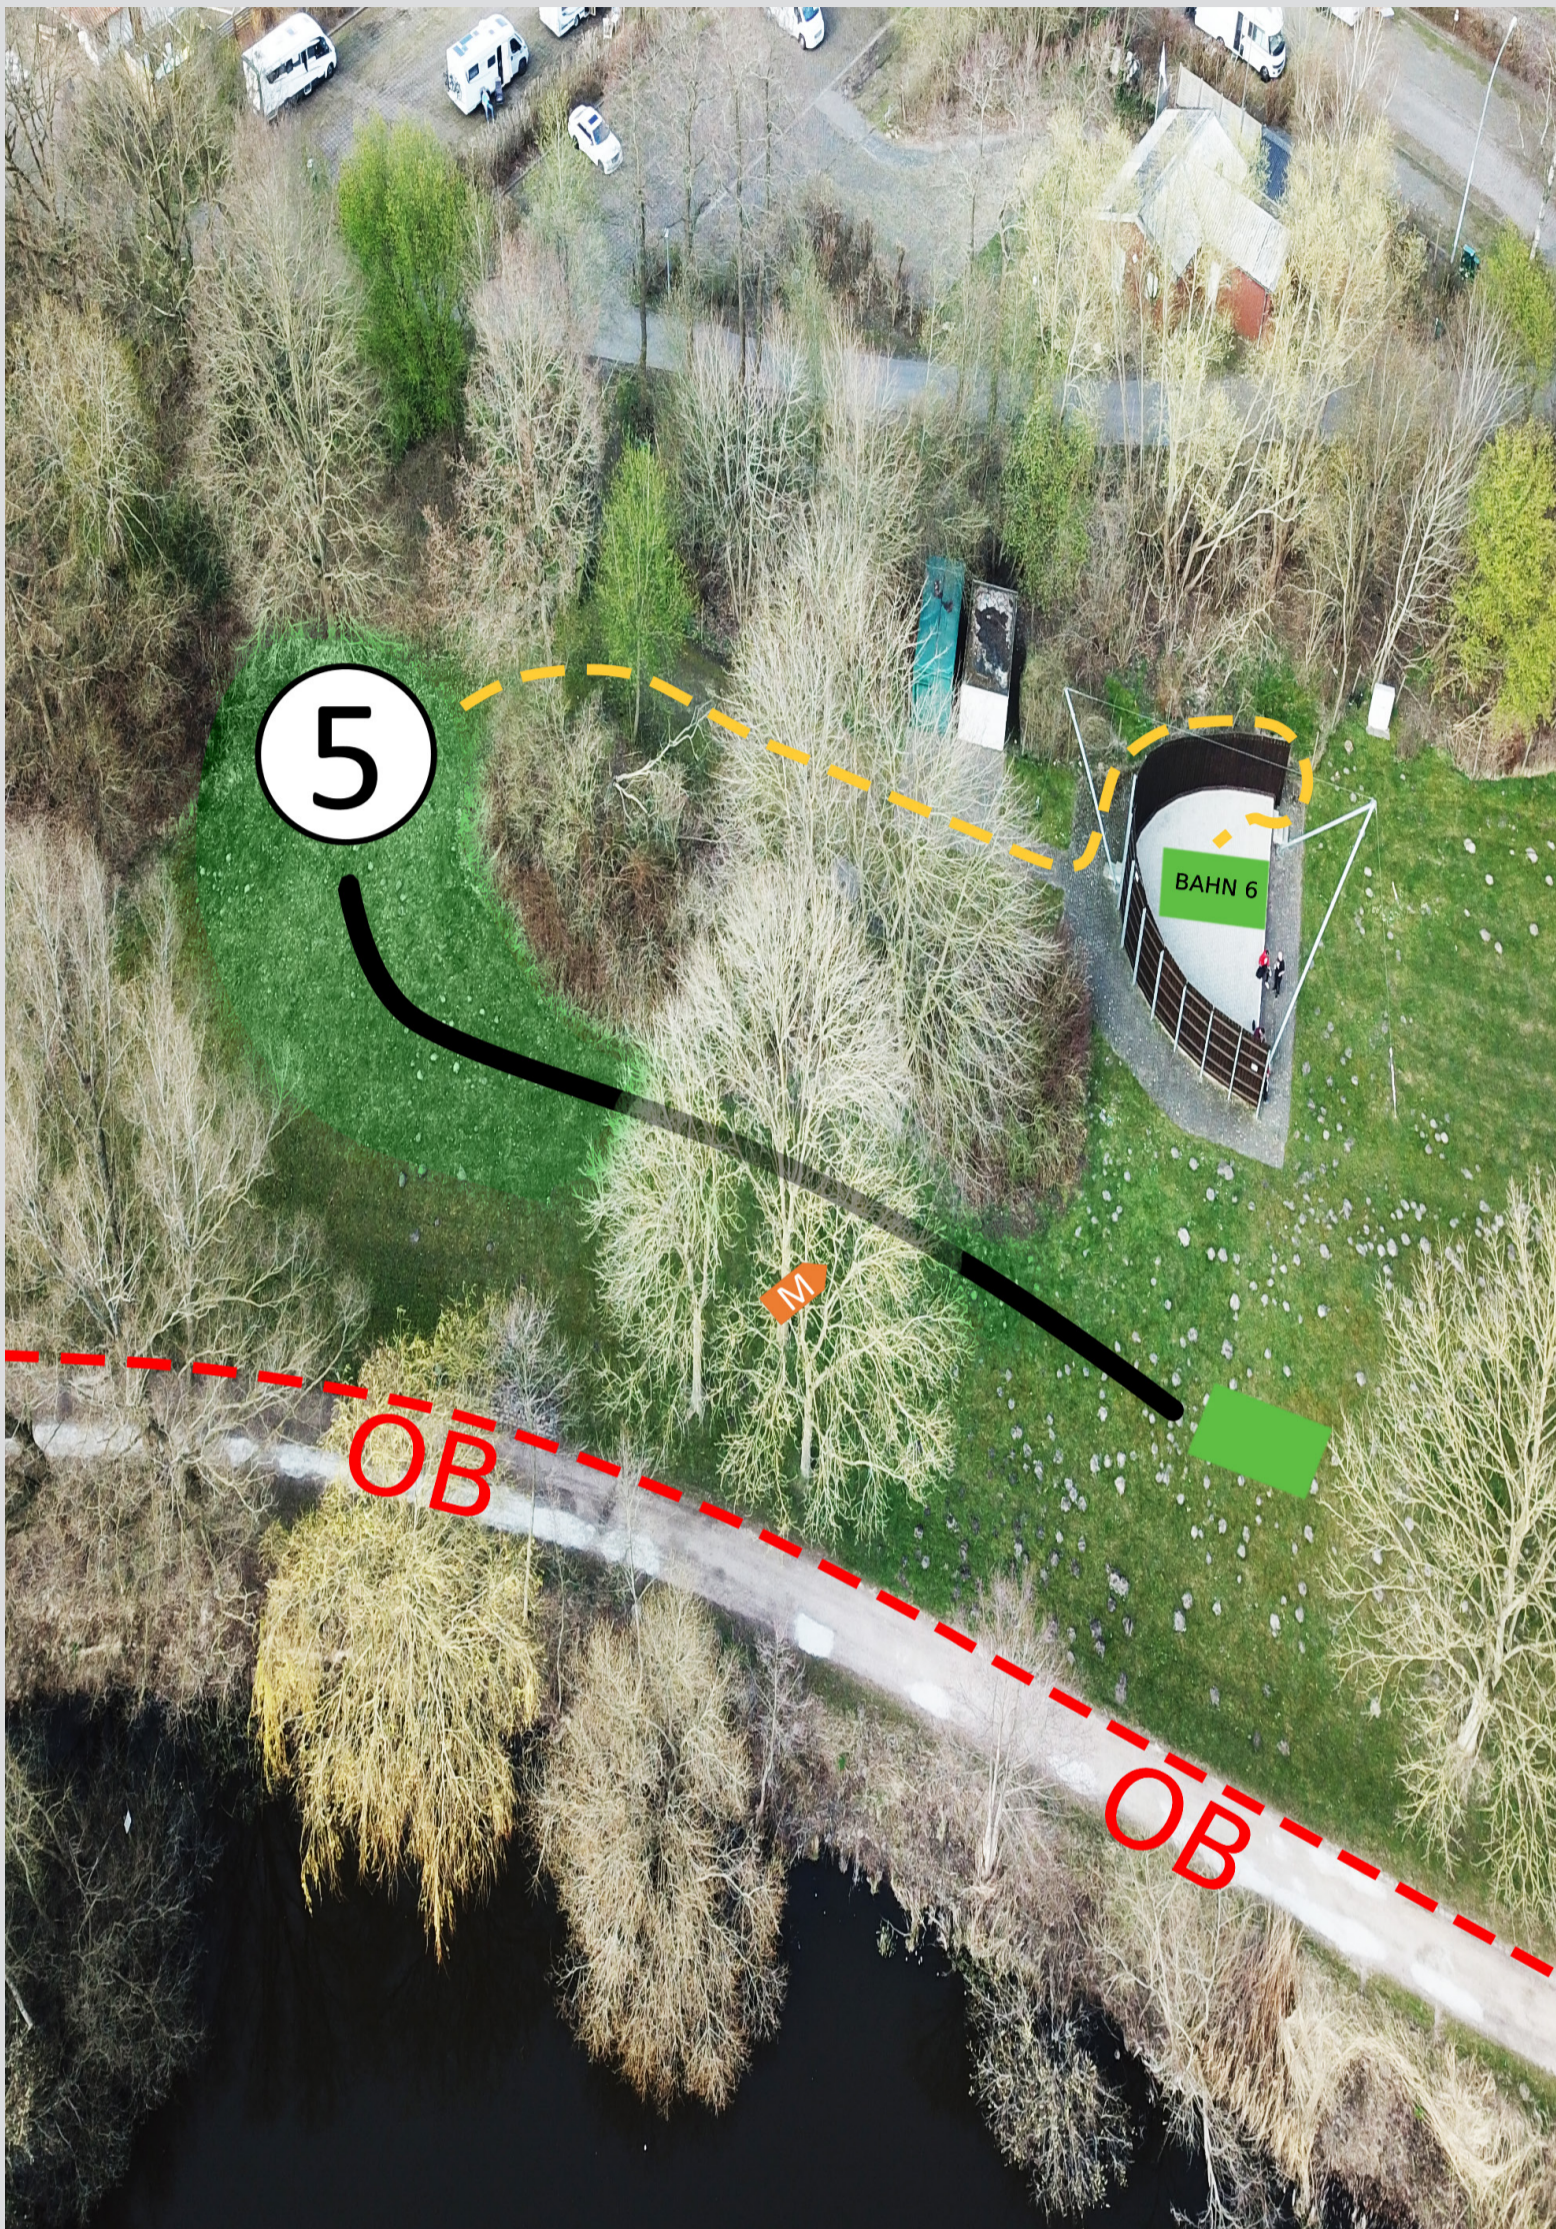

Alle Infos zum Parcours und den Disc Golf-Regeln sind auf der Übersichtstafel u.a. am Kiosk zu finden.

PAR 3

108m

HINWEIS
NUR WERFEN, WENN
DIE BAHN FREI IST

[OB] OUT OF BOUNDS
DER WEG IST AUS

Disc Golf-Scheiben sind (saisonabhängig) leihweise beim Kiosk am Minigolfplatz, der Wohnmobilstation (08:00 bis 10:00 Uhr / 16:00 bis 18:00 Uhr) oder in der Tourist-Info (Rathausmarkt 1, Tel. 04761-987142) erhältlich.

Alle Infos zum Parcours und den Disc Golf-Regeln sind auf der Übersichtstafel u.a. am Kiosk zu finden.

natur-erlebnispark
BREMERVÖRDE

5

PAR 3

59m

HINWEIS
NUR WERFEN, WENN
DIE BAHN FREI IST

[OB] OUT OF BOUNDS
DER WEG IST AUS