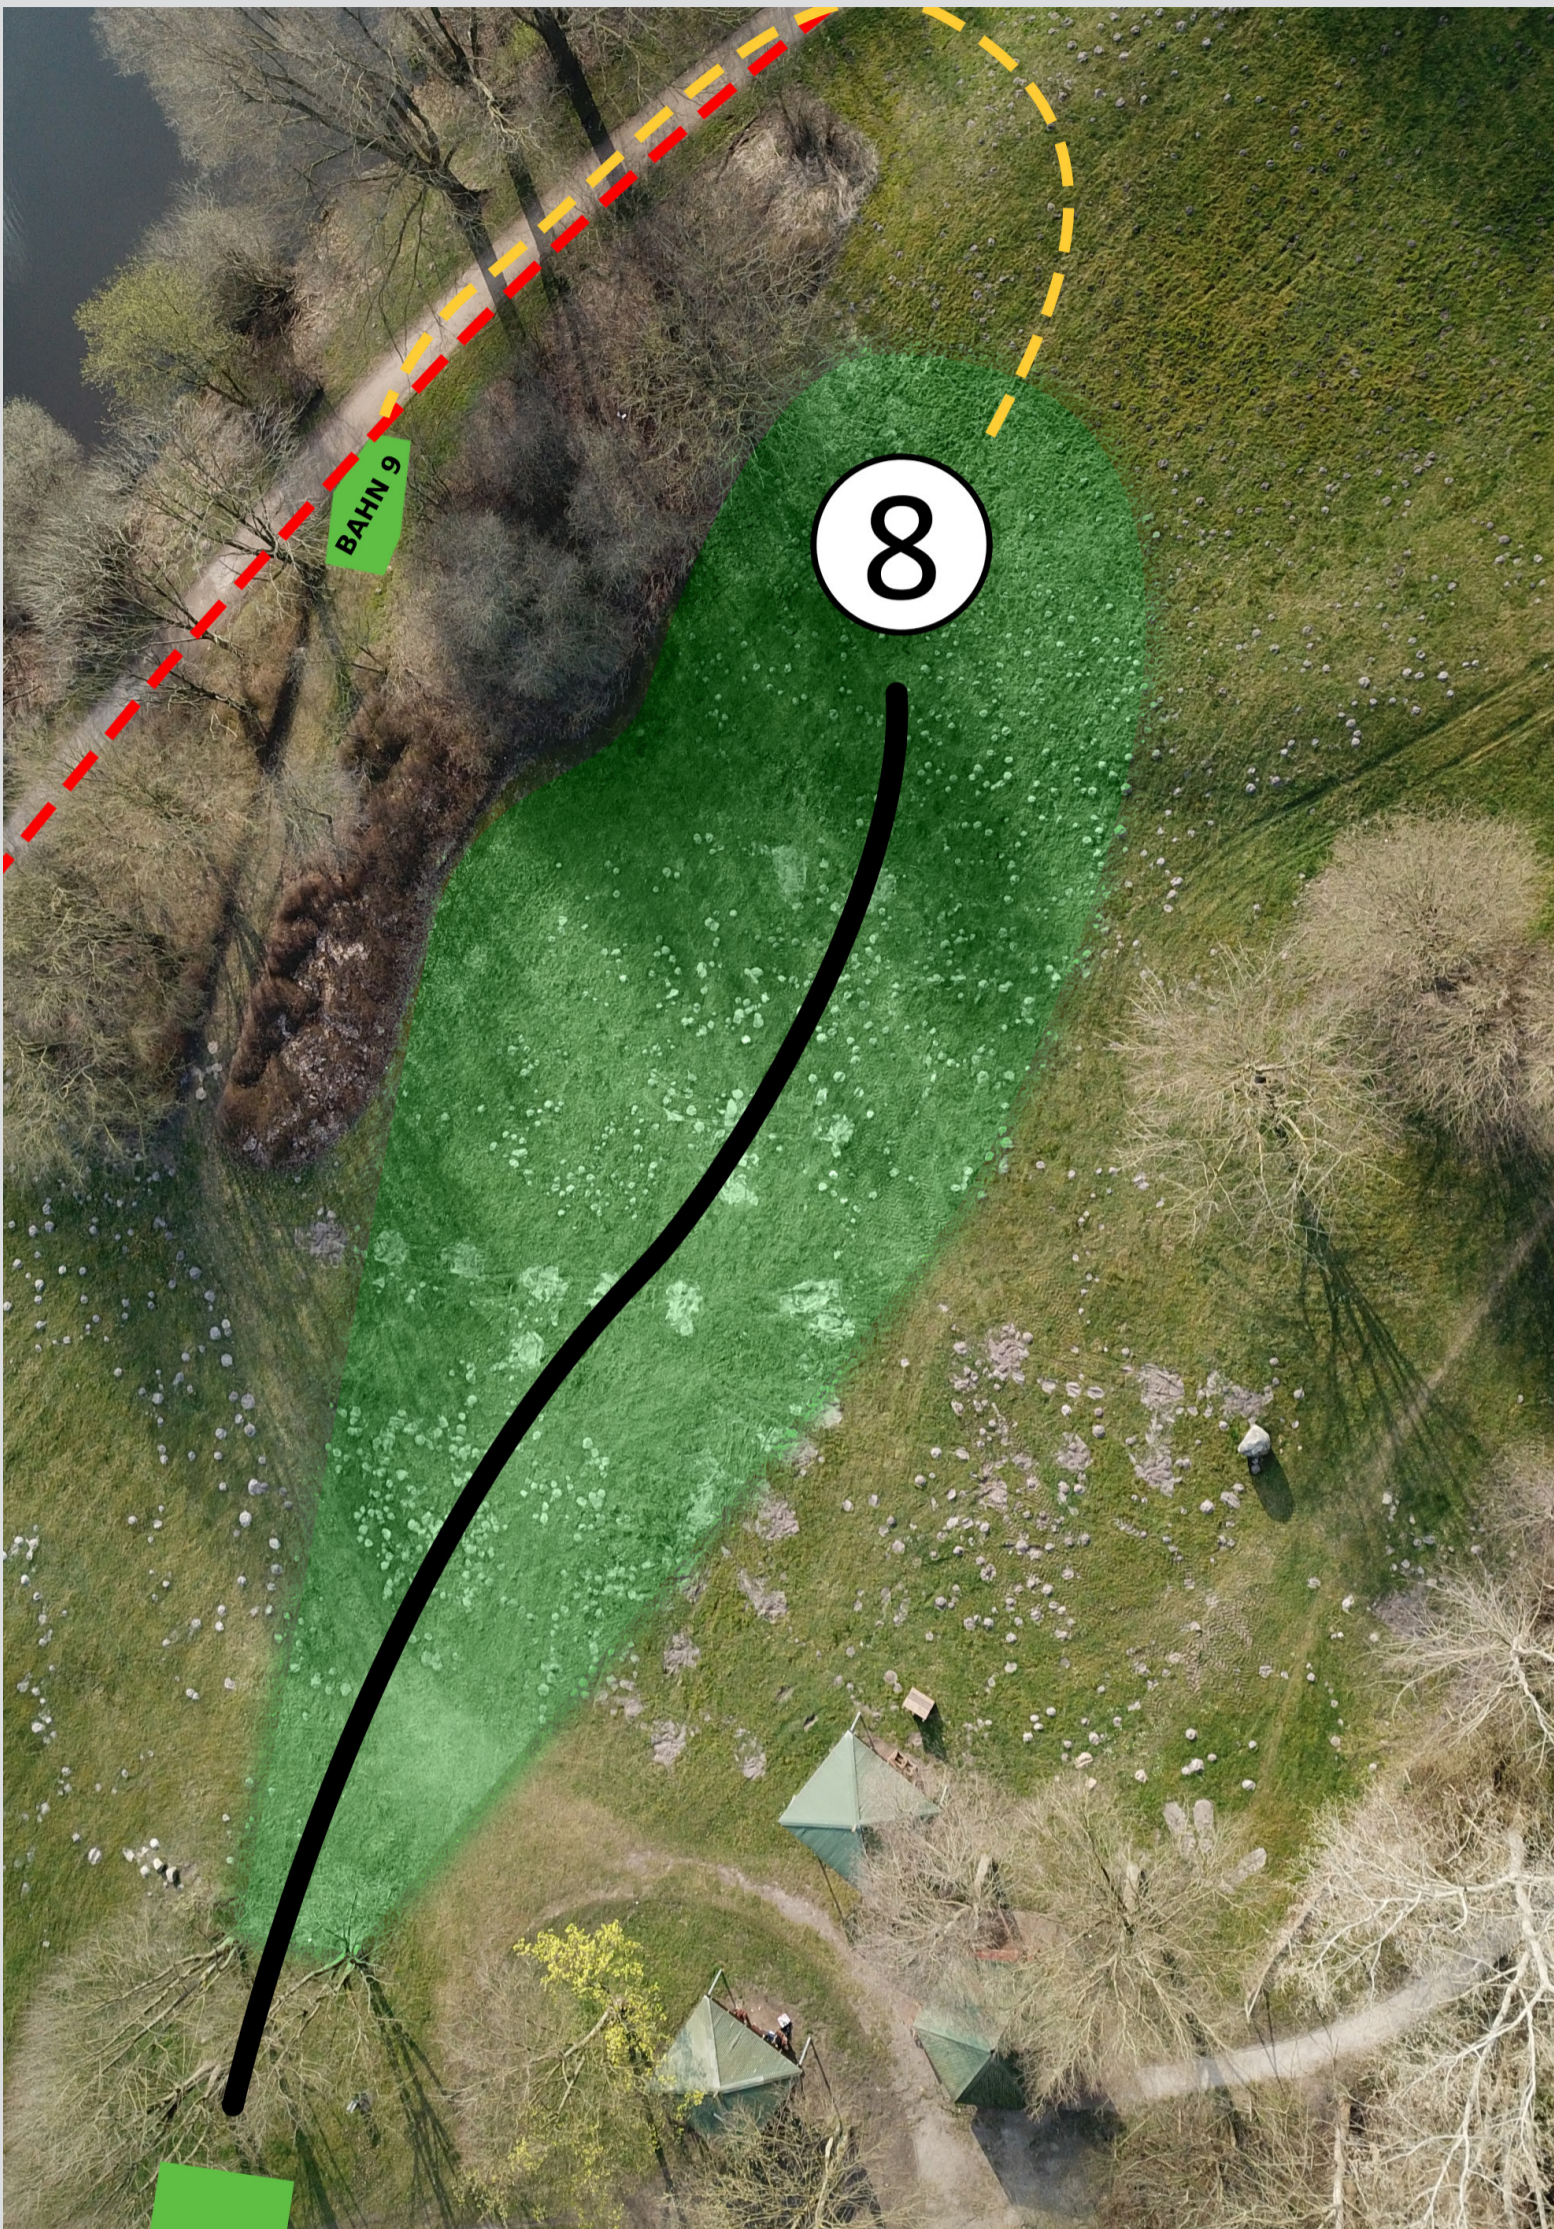

Alle Infos zum Parcours und den Disc Golf-Regeln sind auf der Übersichtstafel u.a. am Kiosk zu finden.

natur-erlebnispark

BREMERVÖRDE

PAR 3

51m

HINWEIS

**NUR WERFEN, WENN
DIE BAHN FREI IST**

**[OB] OUT OF BOUNDS
HINTER DEM ZAUN
IST AUS**

Alle Infos zum Parcours und den Disc Golf-Regeln sind auf der Übersichtstafel u.a. am Kiosk zu finden.

natur-erlebnispark

BREMERVÖRDE

PAR 3

86m

HINWEIS

**NUR WERFEN, WENN
DIE BAHN FREI IST**

**[OB] OUT OF BOUNDS
DER WEG IST AUS**