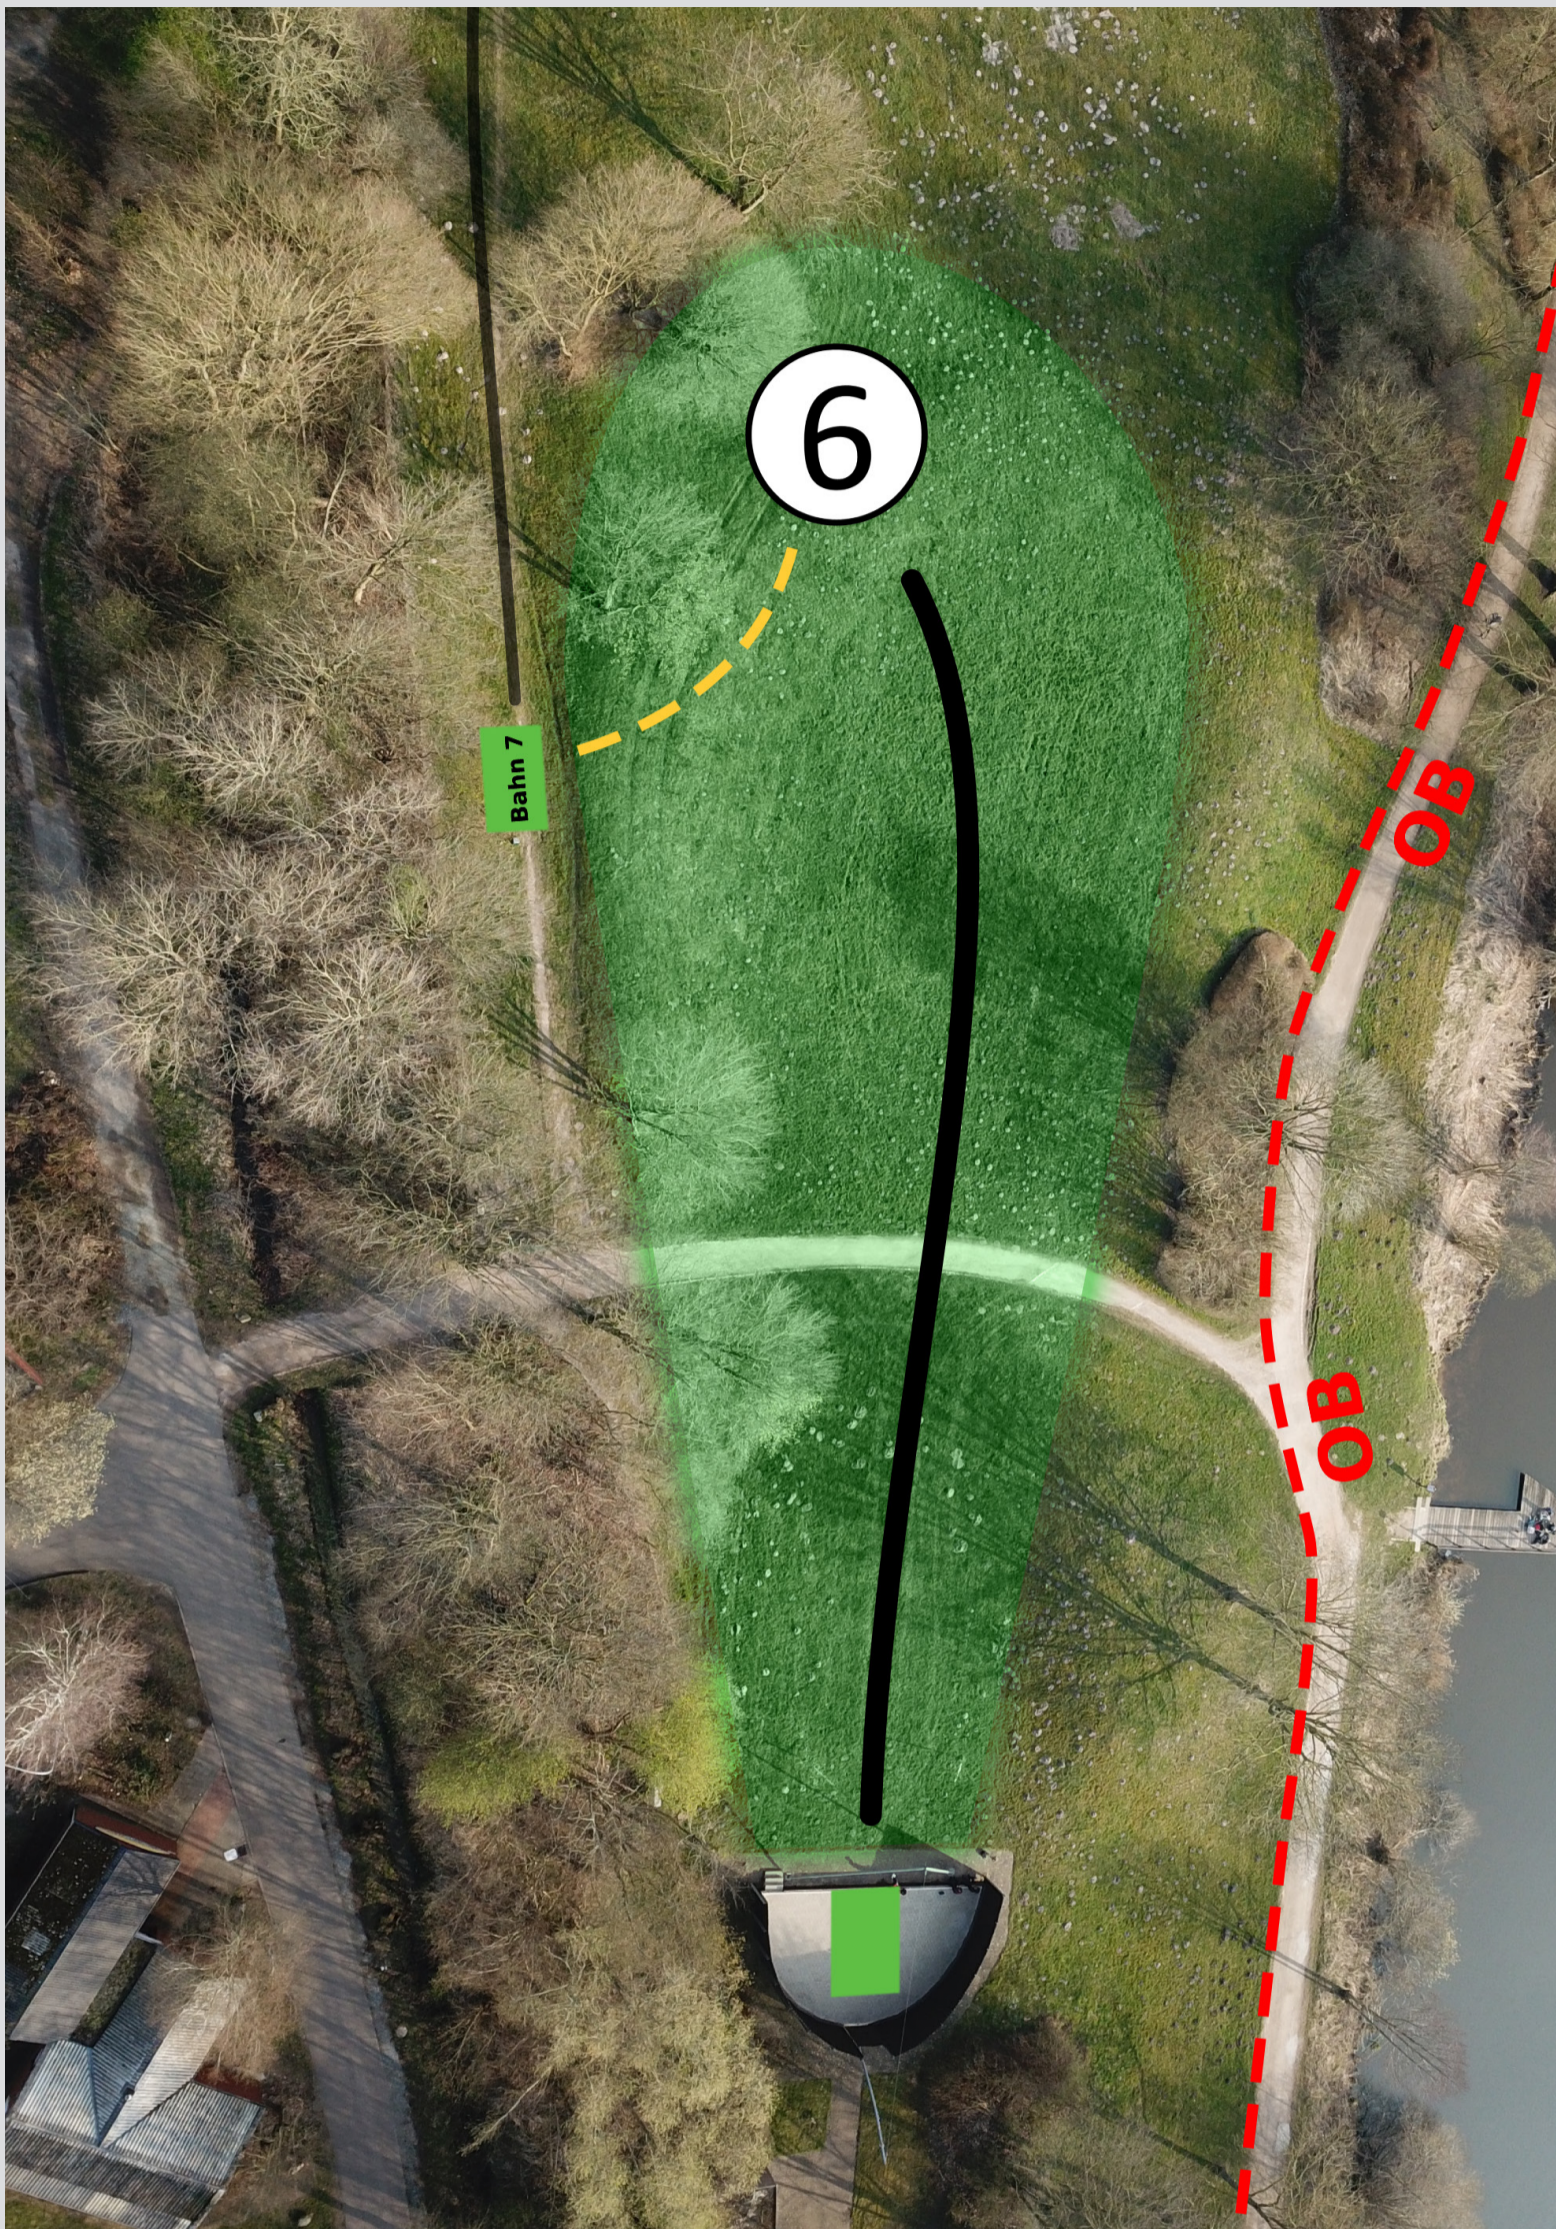

Alle Infos zum Parcours und den Disc Golf-Regeln sind auf der Übersichtstafel u.a. am Kiosk zu finden.

natur-erlebnispark

BREMERVÖRDE