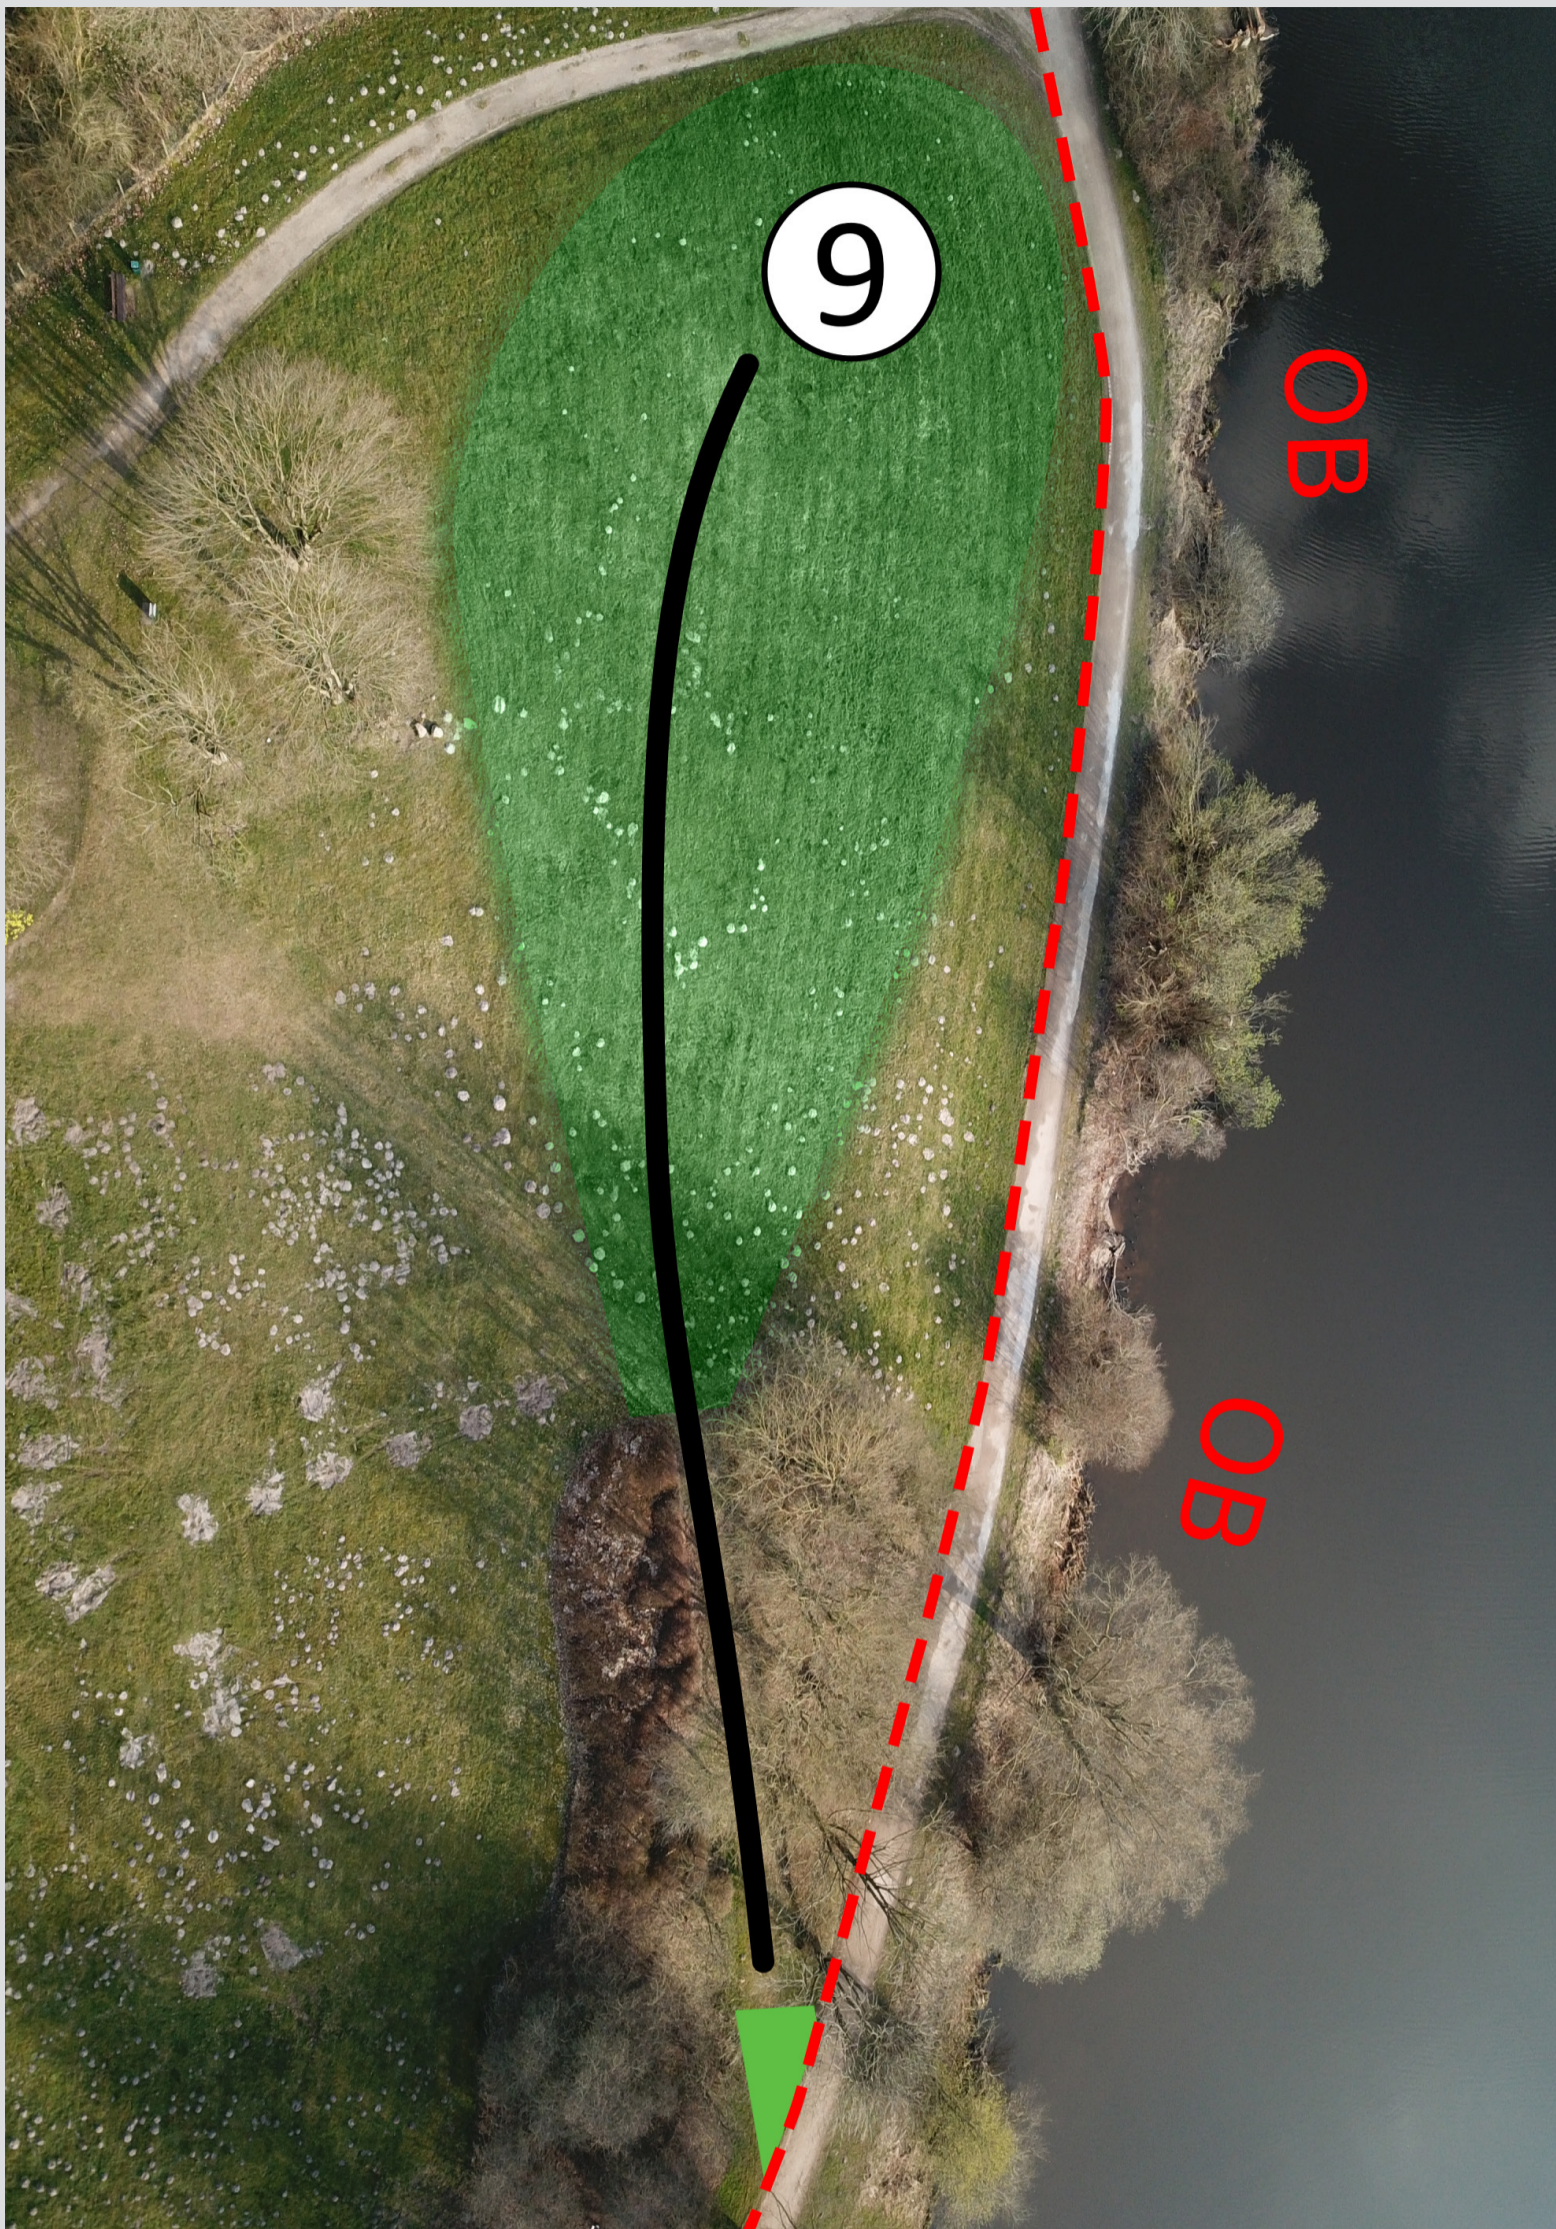

Alle Infos zum Parcours und den Disc Golf-Regeln sind auf der Übersichtstafel u.a. am Kiosk zu finden.

natur-erlebnispark

BREMERVÖRDE

PAR 3

86m

HINWEIS

**NUR WERFEN, WENN
DIE BAHN FREI IST**

**[OB] OUT OF BOUNDS
DER WEG IST AUS**

Alle Infos zum Parcours und den Disc Golf-Regeln sind auf der Übersichtstafel u.a. am Kiosk zu finden.

natur-erlebnispark
BREMERVÖRDE

9

PAR 3

89m

HINWEIS
NUR WERFEN, WENN
DIE BAHN FREI IST

[OB] OUT OF BOUNDS
DER WEG RECHTS
IST AUS